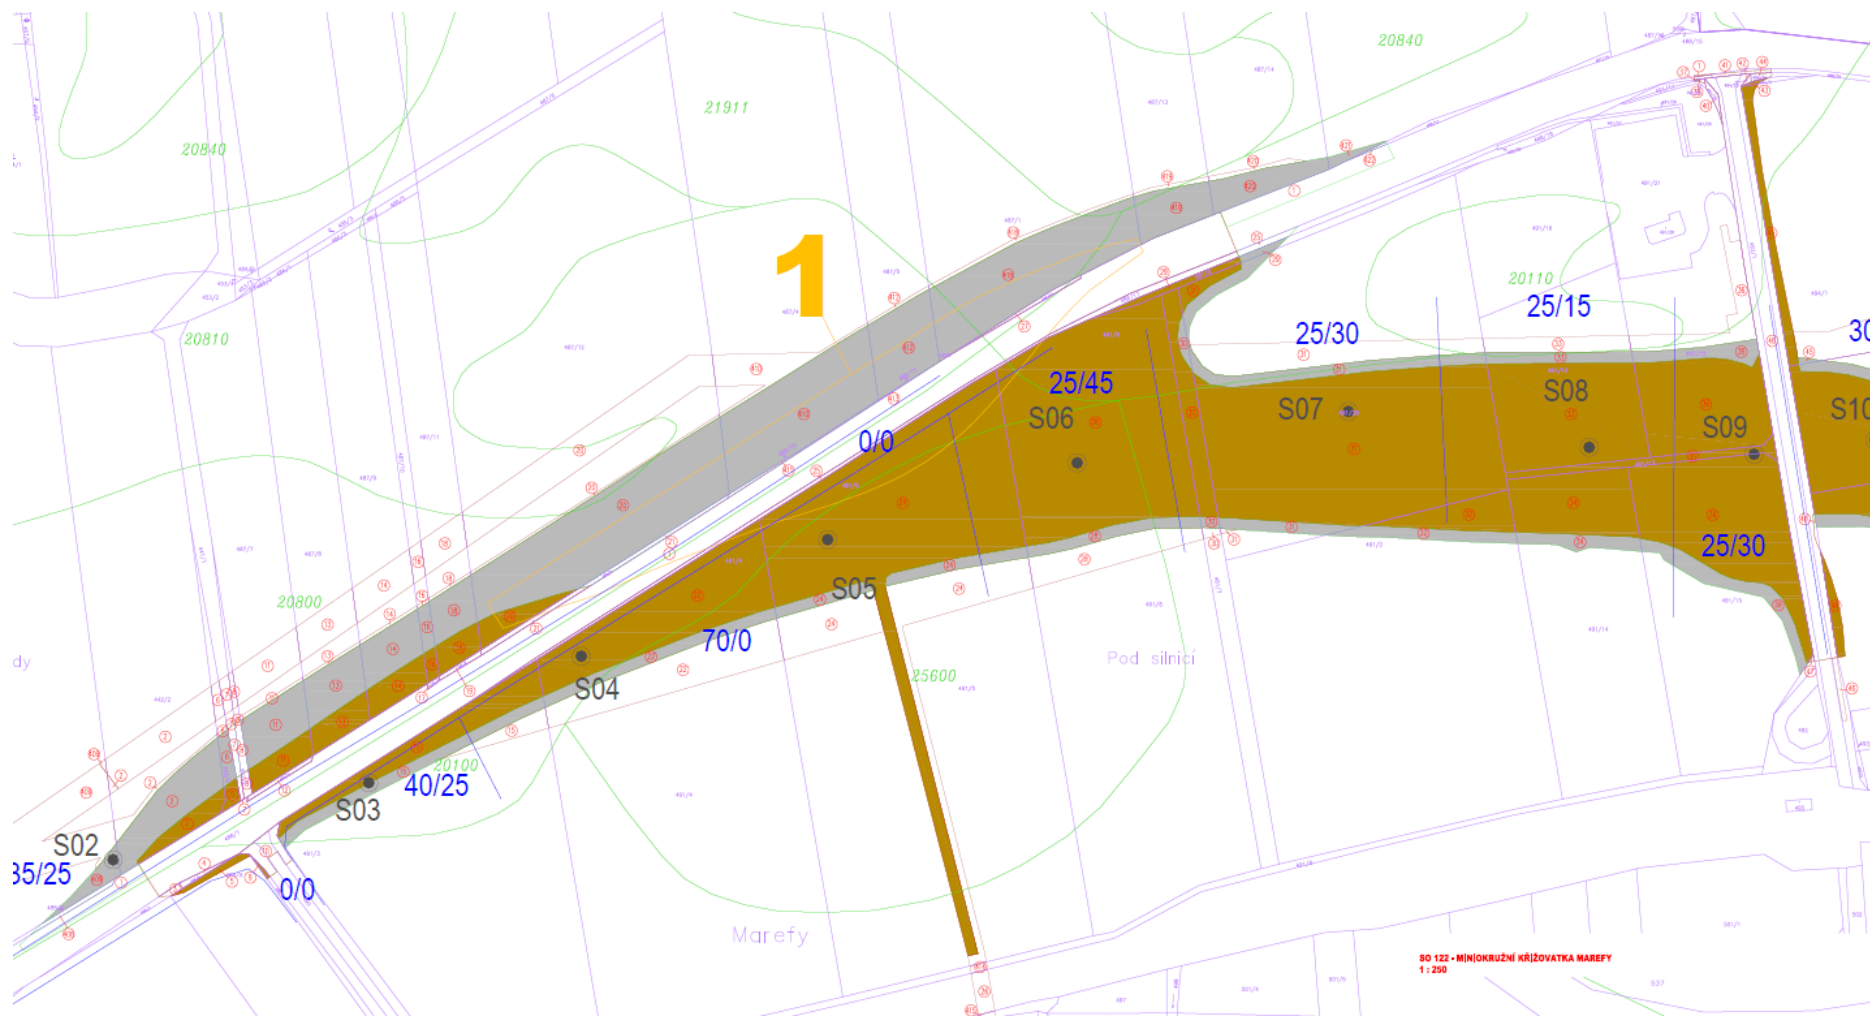

„I/50 Bučovice obchvat“

Souhlas s trvalým a dočasným odnětím půdy ze ZPF

Grafické znázornění záborů

LEGENDA:

	HRANICE PARCEL
	HRANICE TRVALÉHO ZÁBORU
	HRANICE DOČASNÉHO ZÁBORU NAD JEDEN ROK
	HRANICE DOČASNÉHO ZÁBORU DO JEDNOHO ROKU
	HRANICE BPEJ
	HRANICE DEPONIE
	PLOCHA TRVALÉHO ZÁBORU
	PLOCHA DOČASNÉHO ZÁBORU NAD JEDEN ROK
25/30	(ORNICE/PODORNICE)
②	ČÍSLO ZÁBORU
302	PARCELNÍ ČÍSLO

SO 122 - MINIOKRUŽNÍ KRÍŽOVATKA MAREFY
1:250